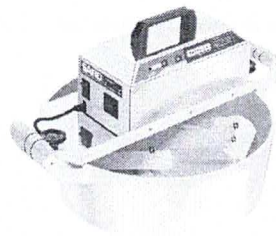

Frete grátis

Panela Para Mexer Doces E  
Salgados 21l Com Fogareiro**R\$994<sup>04</sup>** 10% OFF12x R\$ 82<sup>84</sup> sem jurosPanela Elétrica Mexer Doces  
Brigadeiro 4 Litros Inox Bivolt**R\$1.124<sup>90</sup>**12x R\$ 107<sup>92</sup>