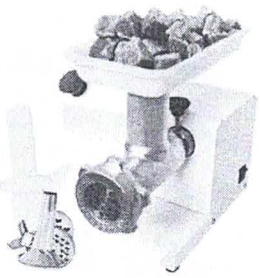

Mais anúncios de SARO

R$ 949⁹⁹

12x R$ 91¹¹

Frete grátis

Moedor De Carne E Máquina De Fazer Linguiça + Forte