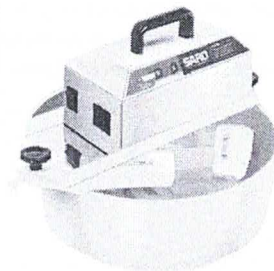

👍 0    🗨️ 0

[Ver todas as opiniões](#)

Anúncio #1127111

Produtos patrocinados [Anuncie aqui](#)**R\$2.750**12x R\$ 229<sup>17</sup> sem juros

Frete grátis

Desidratador Alimentos 600w 7  
Bandejas Timer 24h - 220 V**R\$2.924<sup>90</sup>**12x R\$ 243<sup>74</sup> sem juros

Frete grátis

Panela Para Mexer Doces E  
Salgados 21l Com Fogareiro**R\$994<sup>04</sup>** 10% OFF12x R\$ 82<sup>84</sup> sem jurosPanela Elétrica Mexer Doces  
Brigadeiro 4 Litros Inox Bivolt**R\$1.124<sup>90</sup>**12x R\$ 107<sup>92</sup>