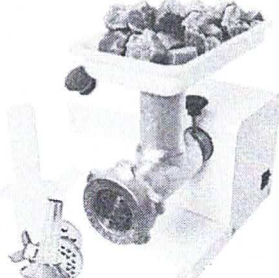

### Mais anúncios de SARO

**R\$ 949<sup>99</sup>**

12x R\$ 91<sup>11</sup>

Frete grátis

Moedor De Carne E Máquina De Fazer Linguiça + Forte

**R\$ 999<sup>99</sup>**

12x R\$ 83<sup>33</sup> sem juros

Frete grátis **FULL**

Maquina Moer Moedor De Carne Linguiça Eléctrico 3000w

**R\$ 999<sup>99</sup>**

12x R\$ 83<sup>33</sup> sem juros

Frete grátis **FULL**

Moedor De Carne Eléctrico Faz Linguiça Máquina

[Ver mais anúncios do SARO](#)